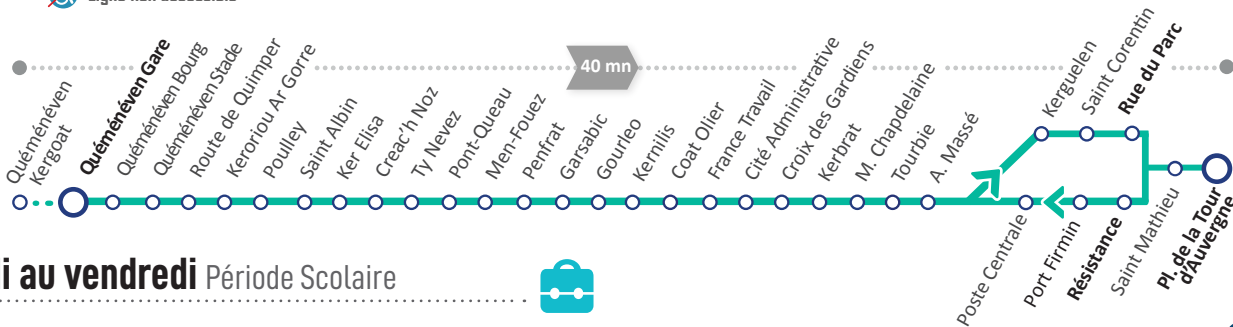

15

Quéménéven ↔ Centre-ville Quimper

Ligne non accessible

Du lundi au vendredi Période Scolaire

| Vers Centre-ville Quimper

| Vers Quéménéven

QUÉMÉNÉVEN KERGOAT			13:10
QUÉMÉNÉVEN GARE	6:50	7:55	13:20
QUÉMÉNÉVEN BOURG	6:54	7:58	13:24
KERORIOU AR GORRE	6:59	8:02	13:29
SAINT ALBIN	7:02	8:05	13:32
COAT OLIER	7:17	8:17	13:47
CROIX DES GARDIENS	7:21	8:21	13:51
TOURBIE	7:25*	8:25**	13:55
A. MASSÉ	7:32	8:32	13:57
RUE DU PARC	7:35	8:36	14:00
PLACE DE LA TOUR D'AUVERGNE	7:38	8:39	14:03

PLACE DE LA TOUR D'AUVERGNE	12:22	12:22	15:42	16:47	17:32	17:57
RÉSISTANCE	12:25	12:25	15:45	16:50	17:35	18:00
A. MASSÉ	12:30	12:30	15:49	16:54	17:39	18:04
TOURBIE	12:31	12:31	15:51	16:56	17:41	18:06
CROIX DES GARDIENS	12:34	12:34	15:54	16:59	17:44	18:09
COAT OLIER	12:38	12:38	15:58	17:03	17:48	18:13
SAINT ALBIN	12:53	12:53	16:13	17:18	18:03	18:28
KERORIOU AR GORRE	12:56	12:56	16:16	17:21	18:06	18:31
QUÉMÉNÉVEN BOURG	13:01	13:02	16:22	17:27	18:12	18:37
QUÉMÉNÉVEN GARE	13:04	13:05	16:25	17:30	18:15	18:40
QUÉMÉNÉVEN KERGOAT	13:14	*			18:24	

* Correspondance avec les lignes P121, P161 et P170

** Correspondance avec les lignes I6 et P170

* Desserte le mercredi via la ligne P100

QUB NOZ
 Ven. Sam.
 p.5

15

Samedi

& vacances scolaires (lundi à vendredi)

Ligne non accessible

| Vers **Centre-ville Quimper**

QUÉMÉNÉVEN KERGOAT	8:02	13:02
QUÉMÉNÉVEN GARE	8:12	13:12
QUÉMÉNÉVEN BOURG	8:15	13:15
KERORIOU AR GORRE	8:20	13:20
SAINT ALBIN	8:23	13:23
COAT OLIER	8:38	13:38
CROIX DES GARDIENS	8:42	13:42
TOURBIE	8:46	13:46
A. MASSÉ	8:47	13:47
RUE DU PARC	8:50	13:50
PLACE DE LA TOUR D'AUVERGNE	8:53	13:53