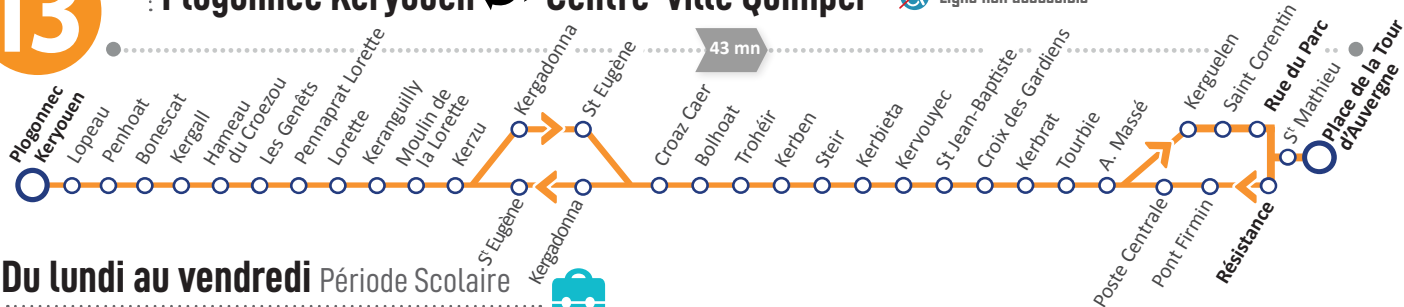

13

Plogonnec Keryouen ↔ Centre-ville Quimper

Ligne non accessible

Du lundi au vendredi Période Scolaire

| Vers Centre-ville Quimper

KERYOEN	6:52	7:20	8:02	13:15
LOPEAU	6:54	7:23	8:04	13:18
HAMEAU DU CROEZOU	7:00	7:28	8:10	13:23
LORETTE	7:03	7:33	8:13	13:28
SAINT-EUGÈNE	7:12	7:41	8:22	13:36
CROAZ CAER	7:15	7:44	8:25	13:39
STEIR	7:19	7:48	8:29	13:43
KERBIETA	7:20	7:48	8:30	13:43
KERVOUYEC	7:22	7:50	8:32	13:45
SAINT JEAN-BAPTISTE	7:24	7:53	8:34	13:48
CROIX DES GARDIENS	7:26	7:55	8:36	13:50
TOURBIE	7:29	8:00	8:39	13:55
A. MASSÉ	7:30	8:02	8:40	13:57
RUE DU PARC	7:33	8:05	8:43	14:00
PL DE LA TOUR D'AUVERGNE	7:37	8:08	8:47	14:03
LYCÉE CHAPTAL	7:41			
PISCINE KERLAN VIAN	7:42			

| Vers Plogonnec Keryouen

PL DE LA TOUR D'AUVERGNE	12:12	12:12	15:37	15:37	16:42	17:52
RÉSISTANCE	12:15	12:15	15:40	15:40	16:45	17:55
A. MASSÉ	12:18	12:18	15:43	15:43	16:48	17:58
TOURBIE	12:19	12:19	15:44	15:44	16:49	17:59
CROIX DES GARDIENS	12:22	12:22	15:47	15:47	16:52	18:02
SAINT JEAN-BAPTISTE	12:26	12:26	15:51	15:51	16:56	18:06
KERVOUYEC	12:28	12:28	15:53	15:53	16:58	18:08
KERBIETA	12:30	12:30	15:55	15:55	17:00	18:10
STEIR	12:32	12:32	15:57	15:57	17:02	18:12
CROAZ CAER	12:36	12:36	16:01	16:01	17:06	18:16
SAINT-EUGÈNE	12:39	12:39	16:04	16:04	17:09	18:19
LORETTE	12:46	12:46	16:11	16:11	17:16	18:26
HAMEAU DU CROEZOU	12:50	12:50	16:15	16:15	17:20	18:30
LOPEAU	12:56	12:56	16:21	16:21	17:26	18:36
KERYOEN	12:58	12:58	16:23	16:23	17:28	18:38