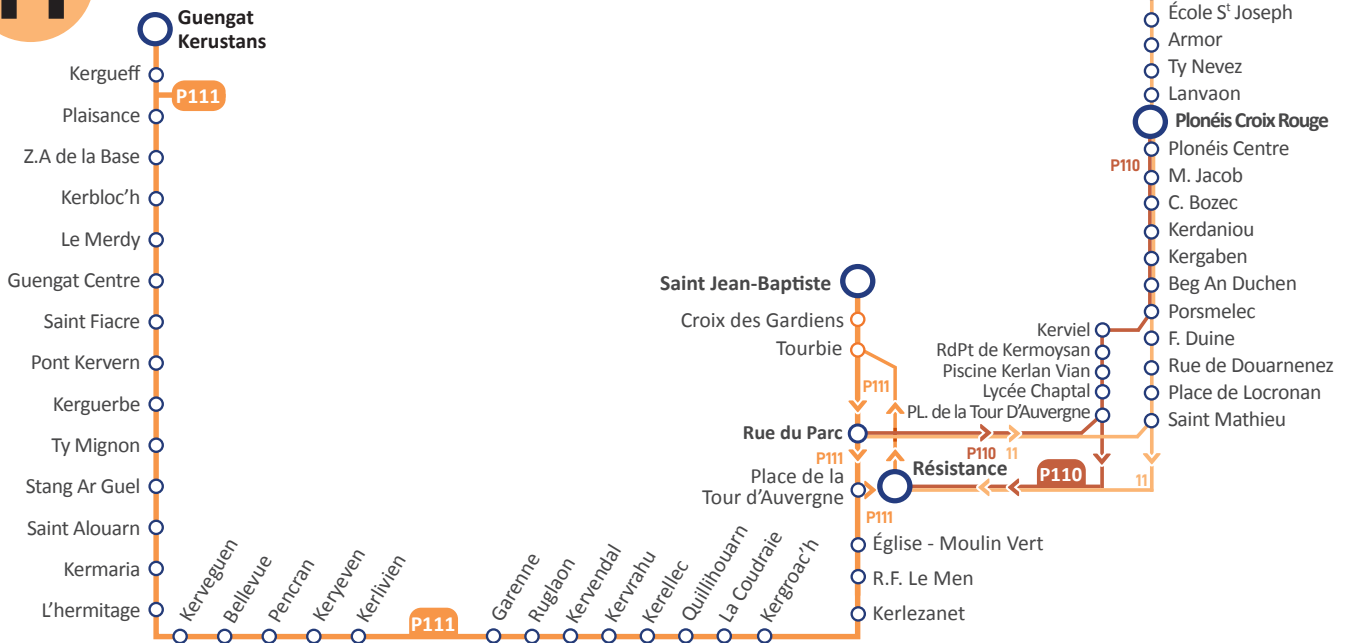

11

Guengat Kermarc ↔ Centre-ville Quimper

 Ligne non accessible

11

Guengat Kermarc ↔ Centre-ville Quimper Ligne non accessible

Du lundi au vendredi

Période Scolaire 

| Vers Centre-ville Quimper

GUENGAT KERMARC	7:00	7:55	9:25	13:25
GUENGAT CENTRE	7:02	7:57	9:27	13:27
CROIX ROUGE	7:11	8:03	9:33	13:33
PLONÉIS CENTRE	7:12	8:04	9:34	13:34
SAINT MATHIEU	7:28	8:18	9:48	13:48
RÉSISTANCE	7:30	8:20	9:50	13:50

| Vers Guengat kermarc ... 

RUE DU PARC	12:20	14:35	15:50	16:55	17:55	18:30
SAINT MATHIEU	12:22	14:37	15:52	16:57	17:57	18:32
PLONÉIS CENTRE	12:36	14:51	16:06	17:11	18:11	18:46
CROIX ROUGE	12:37	14:52	16:07	17:12	18:12	18:47
GUENGAT CENTRE	12:43	14:58	16:13	17:18	18:18	18:53
GUENGAT KERMARC	12:45	15:00	16:15	17:20	18:20	18:55

| Vers Guengat kermarc

RUE DU PARC	12:20	16:55	18:30
SAINT MATHIEU	12:22	16:57	18:32
PLONÉIS CENTRE	12:36	17:11	18:46
CROIX ROUGE	12:37	17:12	18:47
GUENGAT CENTRE	12:43	17:18	18:53
GUENGAT KERMARC	12:45	17:20	18:55