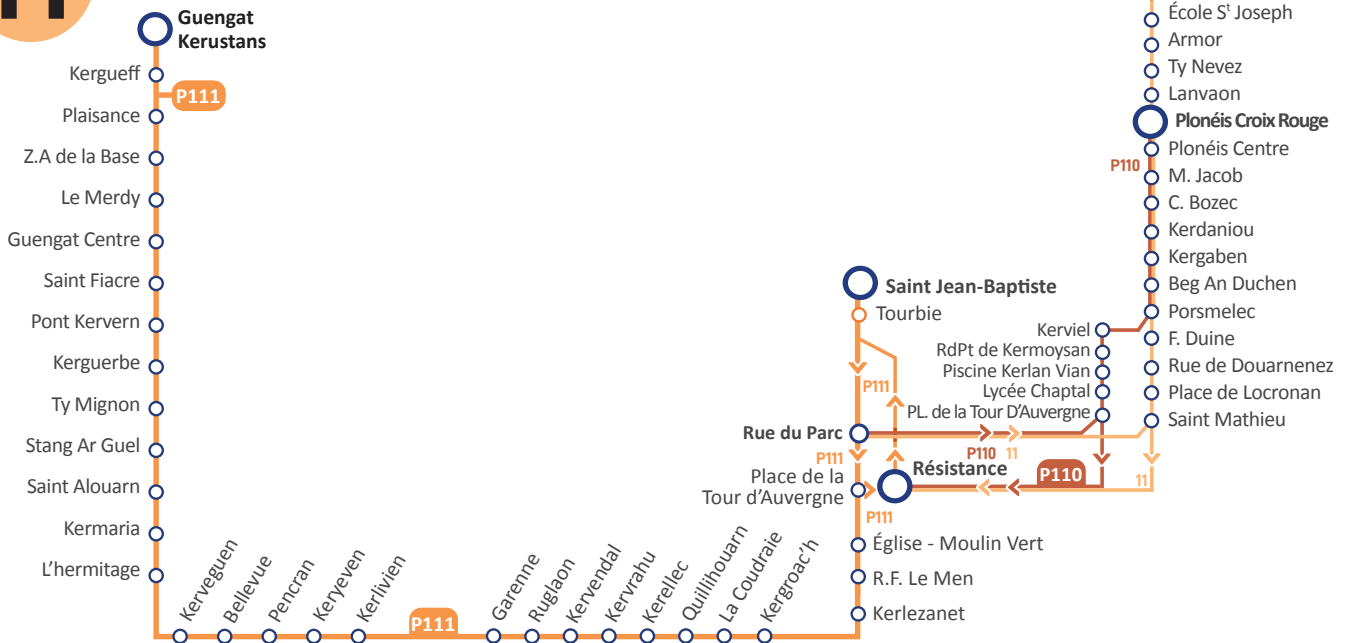

11

Guengat Kermarc ↔ Centre-ville Quimper

 Ligne non accessible

11

Guengat Kermarc ↔ Centre-ville Quimper Ligne non accessible

Du lundi au vendredi

Période Scolaire

| Vers Centre-ville Quimper

GUENGAT KERMARC	7:00	7:55	9:25	13:25
GUENGAT CENTRE	7:02	7:57	9:27	13:27
CROIX ROUGE	7:11	8:03	9:33	13:33
PLONÉIS CENTRE	7:12	8:04	9:34	13:34
SAINT MATHIEU	7:28	8:18	9:48	13:48
RÉSISTANCE	7:30	8:20	9:50	13:50

| Vers Guengat kermarc

RUE DU PARC	12:20	14:35	15:50	16:55	17:55	18:30
SAINT MATHIEU	12:22	14:37	15:52	16:57	17:57	18:32
PLONÉIS CENTRE	12:36	14:51	16:06	17:11	18:11	18:46
CROIX ROUGE	12:37	14:52	16:07	17:12	18:12	18:47
GUENGAT CENTRE	12:43	14:58	16:13	17:18	18:18	18:53
GUENGAT KERMARC	12:45	15:00	16:15	17:20	18:20	18:55

Samedi & vacances scolaires

(lundi à vendredi)

| Vers Centre-ville Quimper

GUENGAT KERMARC	7:00	7:55	9:25	13:25
GUENGAT CENTRE	7:02	7:57	9:27	13:27
CROIX ROUGE	7:11	8:03	9:33	13:33
PLONÉIS CENTRE	7:12	8:04	9:34	13:34
SAINT MATHIEU	7:28	8:18	9:48	13:48
RÉSISTANCE	7:30	8:20	9:50	13:50