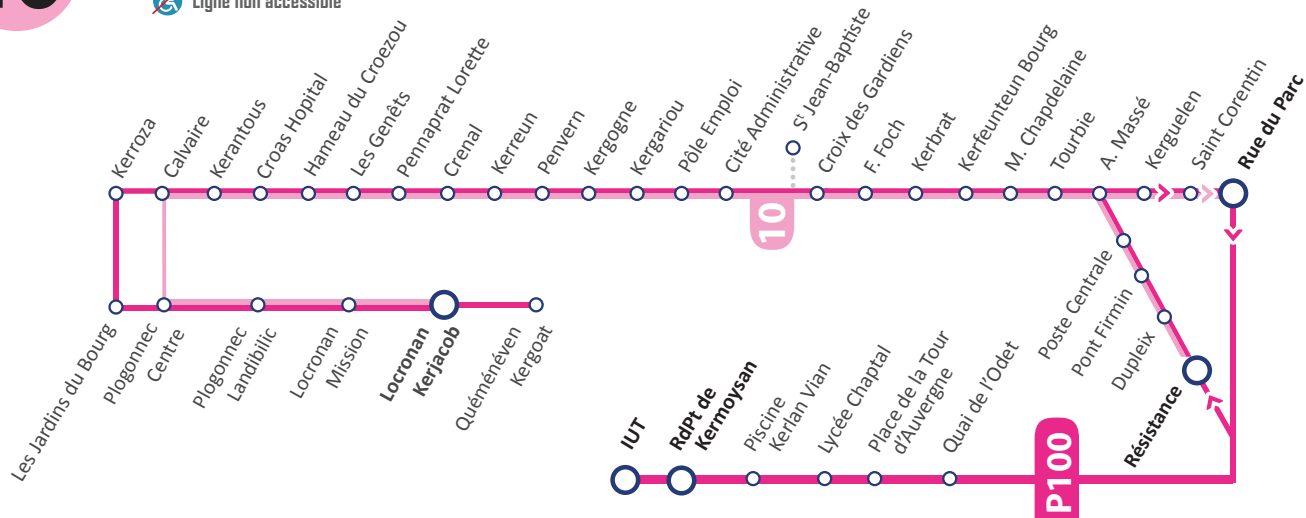

10

Locronan Kerjacob ↔ Centre-ville Quimper

 Ligne non accessible

➤ Sens de circulation de la ligne 10

➤ Sens de circulation de la ligne P100

10

Du lundi au vendredi Période Scolaire

Ligne non accessible

| Vers Centre-ville Quimper ...

LOCRONAN KERJACOB	9:05	13:05	14:45	16:40
LOCRONAN MISSION	9:10	13:10	14:50	16:45
PLOGONNEC LANDIBILIC	9:14	13:14	14:54	16:49
PLOGONNEC CENTRE	9:15	13:15	14:55	16:50
CALVAIRE	9:16	13:16	14:56	16:51
HAMEAU DU CROEZOU	9:21	13:21	15:01	16:56
PENNAPRAT LORETTE	9:25	13:25	15:05	17:00
CROIX DES GARDIENS	9:33	13:33	15:13	17:08
TOURBIE	9:37	13:37	15:17	17:12
RUE DU PARC	9:41	13:41	15:21	17:16

| Vers Locronan Kerjacob

RÉSISTANCE	8:35	12:20	13:55	15:50	16:50	17:50	19:05
TOURBIE	8:39	12:24	13:59	15:54	16:54	17:54	19:09
CROIX DES GARDIENS	8:42	12:27	14:02	15:57	16:57	17:57	19:12
ST JEAN-BAPTISTE	8:44						
PENNAPRAT LORETTE	8:53	12:35	14:10	16:05	17:05	18:05	19:20
HAMEAU DU CROEZOU	8:56	12:38	14:13	16:08	17:08	18:08	19:23
CALVAIRE	9:01	12:43	14:18	16:13	17:13	18:13	19:28
PLOGONNEC CENTRE	9:02	12:44	14:19	16:14	17:14	18:14	19:29
PLOGONNEC LANDIBILIC	9:03	12:45	14:20	16:15	17:15	18:15	19:30
LOCRONAN MISSION		12:48	14:23	16:18	17:18	18:18	19:33
LOCRONAN KERJACOB		12:52	14:27	16:22	17:22	18:22	19:37

| Vers Locronan Kerjacob

RÉSISTANCE	7:40	12:20	13:55	16:30	18:00	19:05
TOURBIE	7:44	12:24	13:59	16:34	18:04	19:09
CROIX DES GARDIENS	7:47	12:27	14:02	16:37	18:08	19:12
PENNAPRAT LORETTE	7:55	12:35	14:10	16:45	18:21	19:20
HAMEAU DU CROEZOU	7:58	12:38	14:13	16:48	18:22	19:23
CALVAIRE	8:03	12:43	14:18	16:53	18:26	19:28
PLOGONNEC CENTRE	8:04	12:44	14:19	16:54	18:28	19:29
PLOGONNEC LANDIBILIC	8:05	12:45	14:20	16:55	18:30	19:30
LOCRONAN MISSION	8:08	12:48	14:23	16:58	18:34	19:33
LOCRONAN KERJACOB	8:12	12:52	14:27	17:02	18:38	19:37